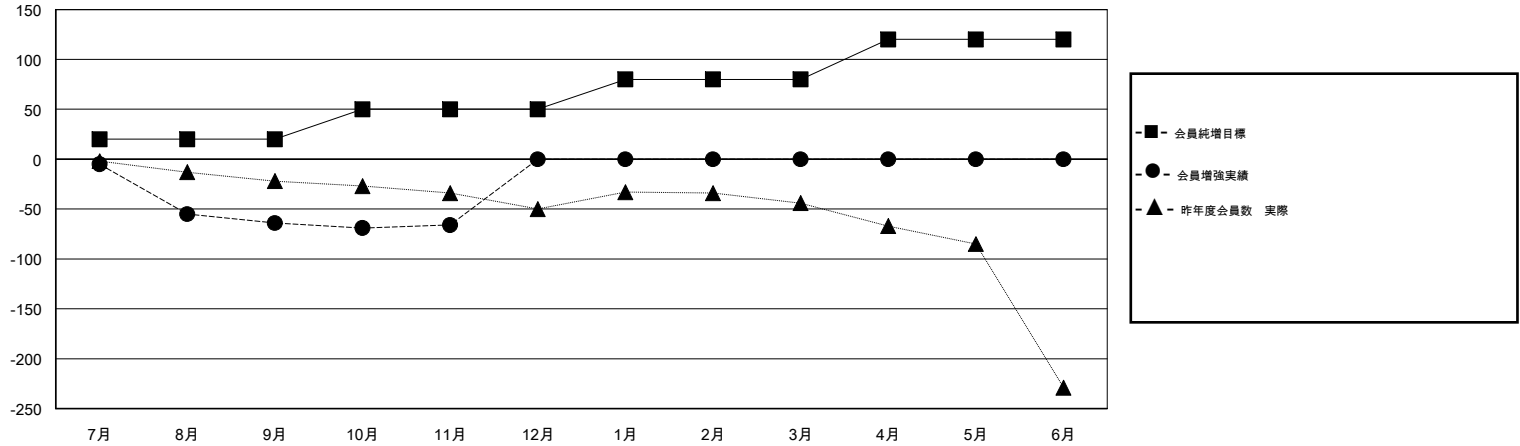

MONTHLY MEMBERSHIP PROGRESS REPORT

District 337 C

Results as of: 11/30/2018

GMT: MASAYOSHI MARUYAMA, YASUHISA NAKAMURA

地域 JAPAN

GMT会則地域

クラブ			
結果 : 2018-2019			
四半期	新クラブ目標	新クラブ	解散クラブ
7月/8月/9月	0	0	1
10月/11月/12月	0	0	0
1月/2月/3月	0	0	0
4月/5月/6月	1	0	0

名			
結果 : 2018-2019			
四半期	会員純増目標	会員増強実績	退会者(転籍を含む) 実際
7月/8月/9月	20	58	118
10月/11月/12月	30	24	26
1月/2月/3月	30	0	0
4月/5月/6月	40	0	0

新クラブ目標及び実績累計

会員目標及び実績累計

解散クラブ: 1	44 CLUBS OF 79 一名以上の新会員を登録	男女別 男性 2,585 (68.97%) 女性 1,163 (31.03%) 女性%年度目標: 40%
退会者 物故会員 6 クラブ解散 36 その他 102 合計 144	会員累計データを見るには、ここをクリック	世帯主/家族会員合計 1,974 国際会費半額の家族会員 1,166